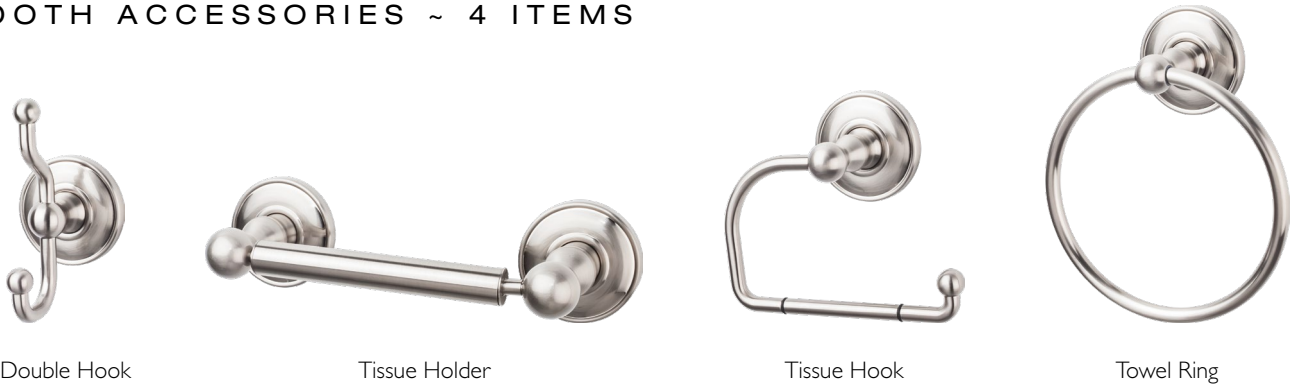

SMOOTH ACCESSORIES ~ 4 ITEMS