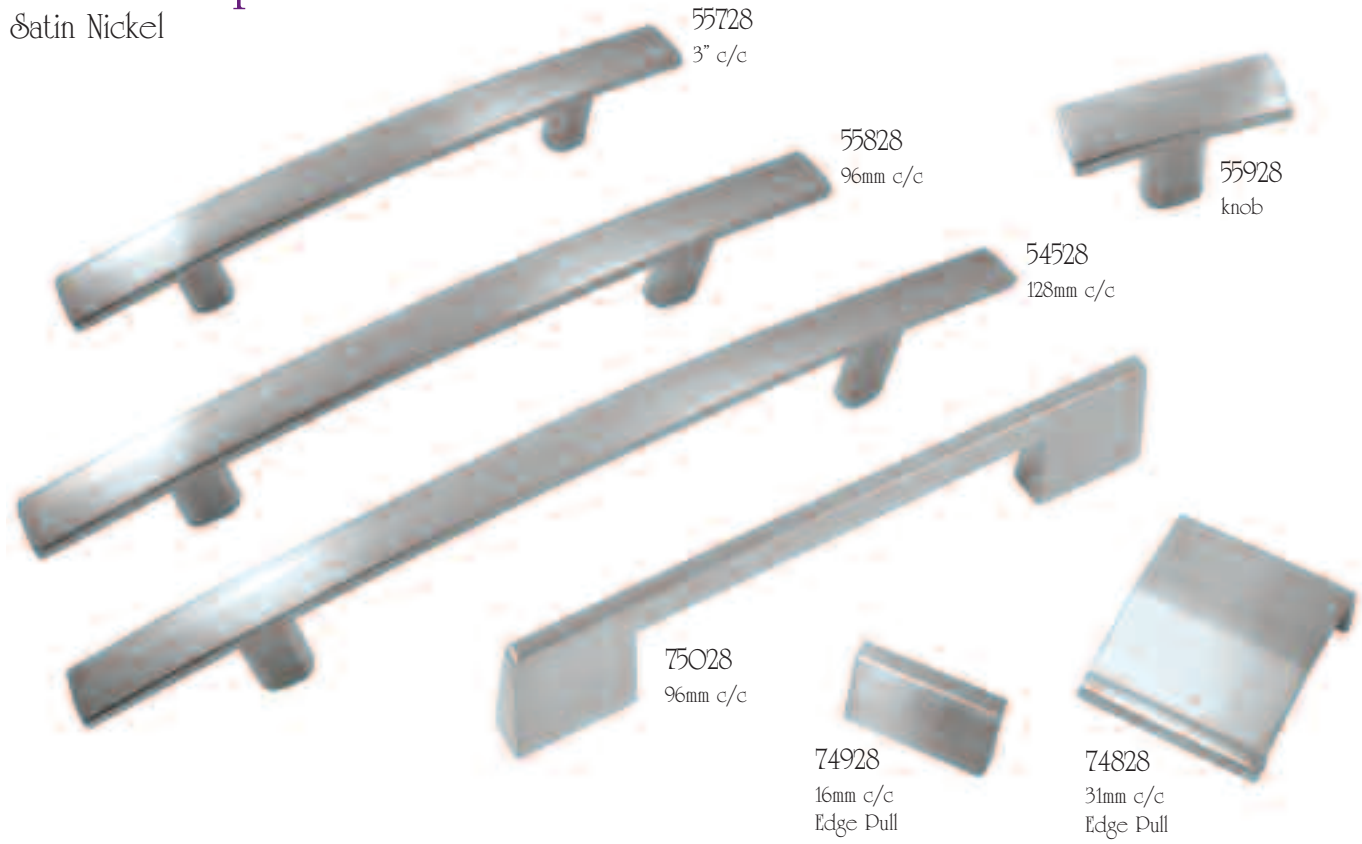

Contempo

Satin Nickel