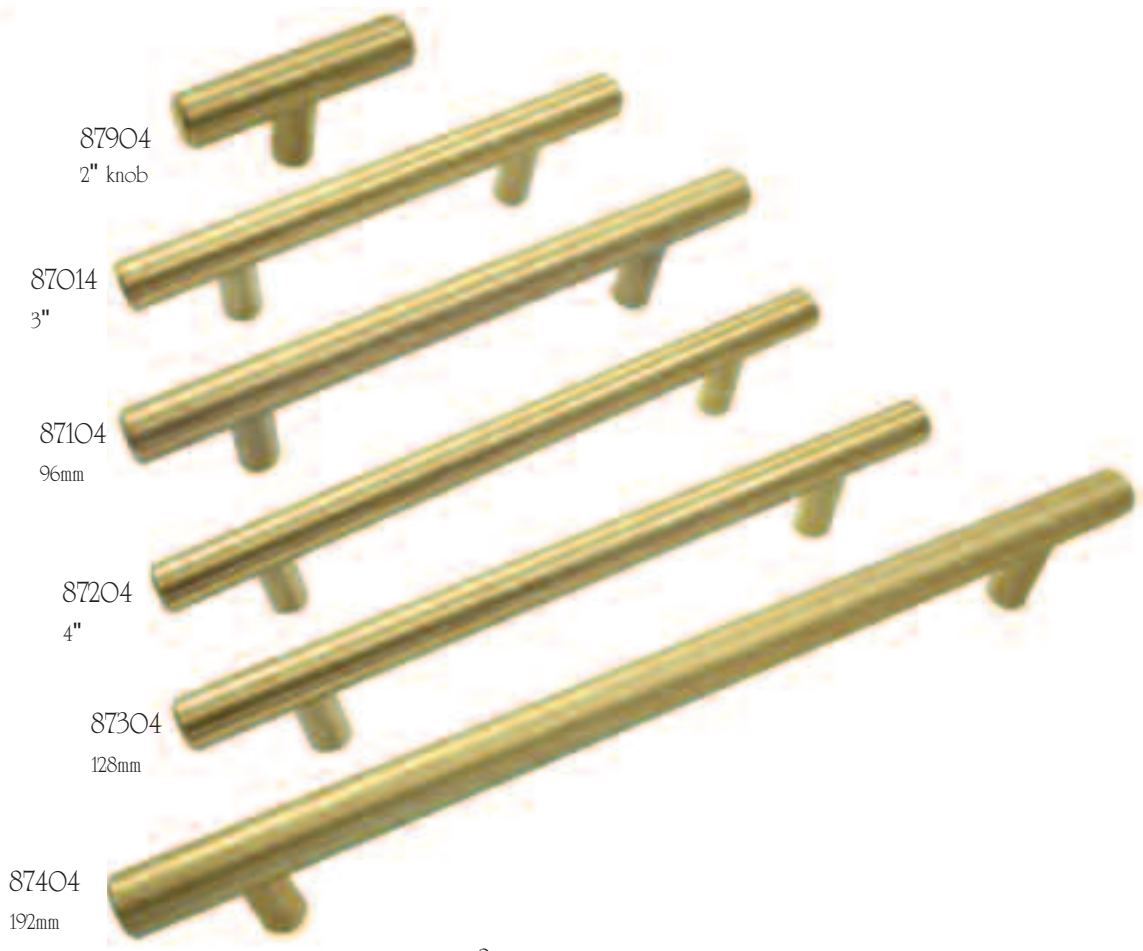

Melrose

Satin Brass